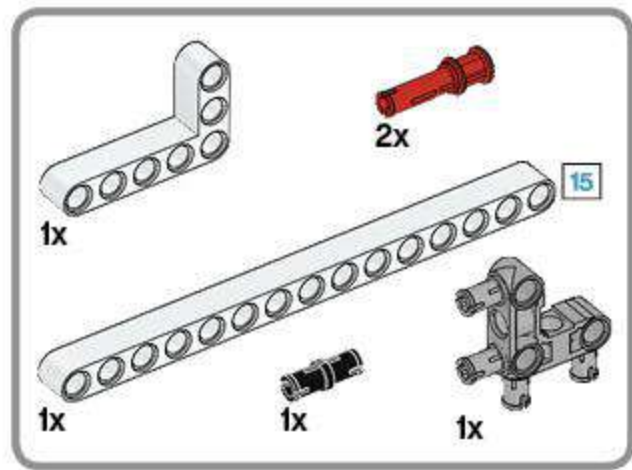

1 x

WiFi  
Made for  
iPod iPhone iPad

LEGO® MINDSTORMS® Education

Core Set  
GRUND-SET Ensemble de base  
Set principal Conjunto Principal  
ALAPKÉSZLET

Figyeljen az érvelési csatlakozásokra és a tápellátásra! Mindig használjon csak LEGO®-gyártmányú alkatrészeket.  
Leszámít a tápellátásra és az érvelési csatlakozásokra. Mindig használjon csak LEGO®-gyártmányú alkatrészeket.  
Leszámít a tápellátásra és az érvelési csatlakozásokra. Mindig használjon csak LEGO®-gyártmányú alkatrészeket.  
Leszámít a tápellátásra és az érvelési csatlakozásokra. Mindig használjon csak LEGO®-gyártmányú alkatrészeket.

45544  
LEGOeducation.com

LEGO mindstorms  
education EV3

**1**

**2**

**2x**

2

2x

3

**4**

**2**

**3**

5

6

1

2

3