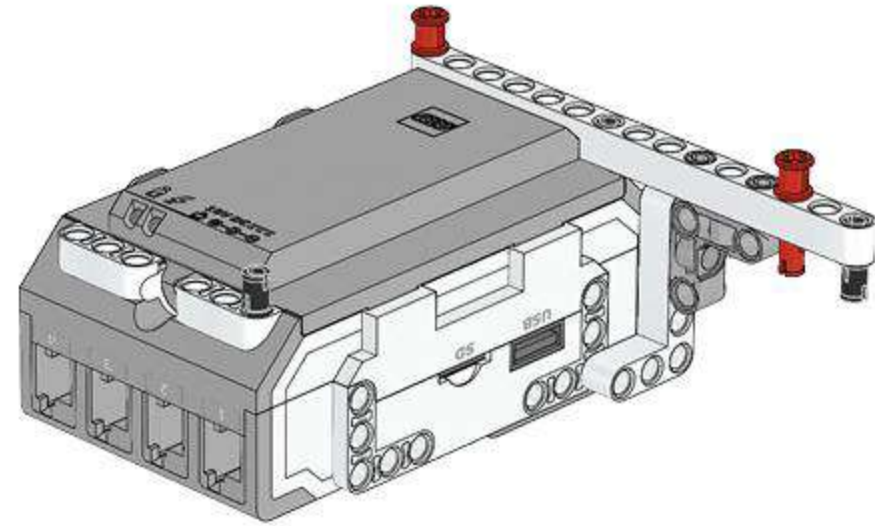

1 x

WiFi  
Made for  
iPod iPhone iPad

LEGO® MINDSTORMS® Education

Core Set  
GRUND-SET Ensemble de base  
Set principal Conjunto Principal  
ALAPKÉSZLET

Figyeljen az érvelési csatlakozásokra és a tápellátásra! Mindig használjon csak LEGO®-gyártmányú alkatrészeket.  
Leszámít a tápellátásra és az érvelési csatlakozásokra. Mindig használjon csak LEGO®-gyártmányú alkatrészeket.  
Leszámít a tápellátásra és az érvelési csatlakozásokra. Mindig használjon csak LEGO®-gyártmányú alkatrészeket.  
Leszámít a tápellátásra és az érvelési csatlakozásokra. Mindig használjon csak LEGO®-gyártmányú alkatrészeket.

**4**

**2**

**3**

5

6

1

2

3